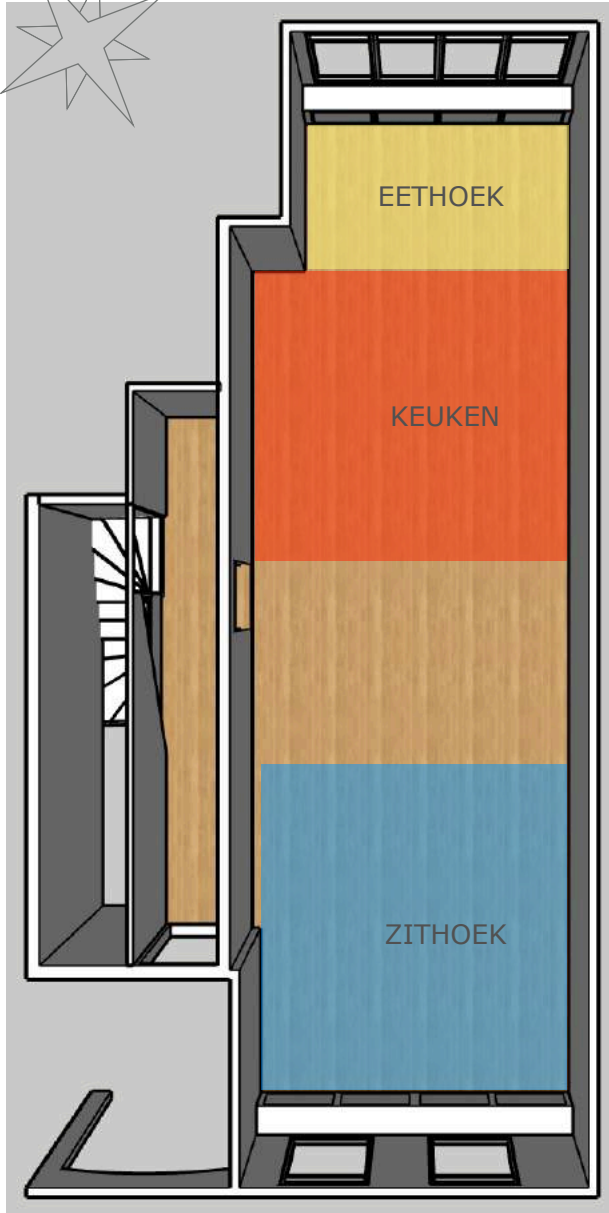

bestaande situatie woonkamer

Schaal 1:20

Stefania

bestaande situatie

De balustrade en omlijsting vormen een onderscheidend detail en geven karakter aan het huis

bestaande situatie

bestaande situatie

Stefania

analyse bestaande situatie

WENSEN He&Ma

- meer rust
- meer openheid/ruimtelijkheid (hal bij de woonkamer betrekken?)
- akoestische separatie tussen keuken/eethoek en woonkamer
- eenheid in stijl

KNELPUNTEN (eigen analyse)

- verdeling ruimtegebruik
- looproute (door de keuken heen)
- zichtassen (achterkant keuken, TV centraal)
- harde contrasten in kleuren en stijlen (onrust)

Ruimtegebruik bestaande situatie

programma

Ruimtegebruik bestaande situatie

optie 1: zithoek op het zuiden

optie 2: eethoek op het zuiden

Stefania

referentiebeelden van He&Ma

DE RODE DRAAD

- ✓ veel wit,
- ✓ warmte door licht houten meubels en plankjes,
- ✓ contrastrijke dunne lijnen en geometrische vormen (subtiel en stoer)
- ✓ kamerhoge elementen (statig)