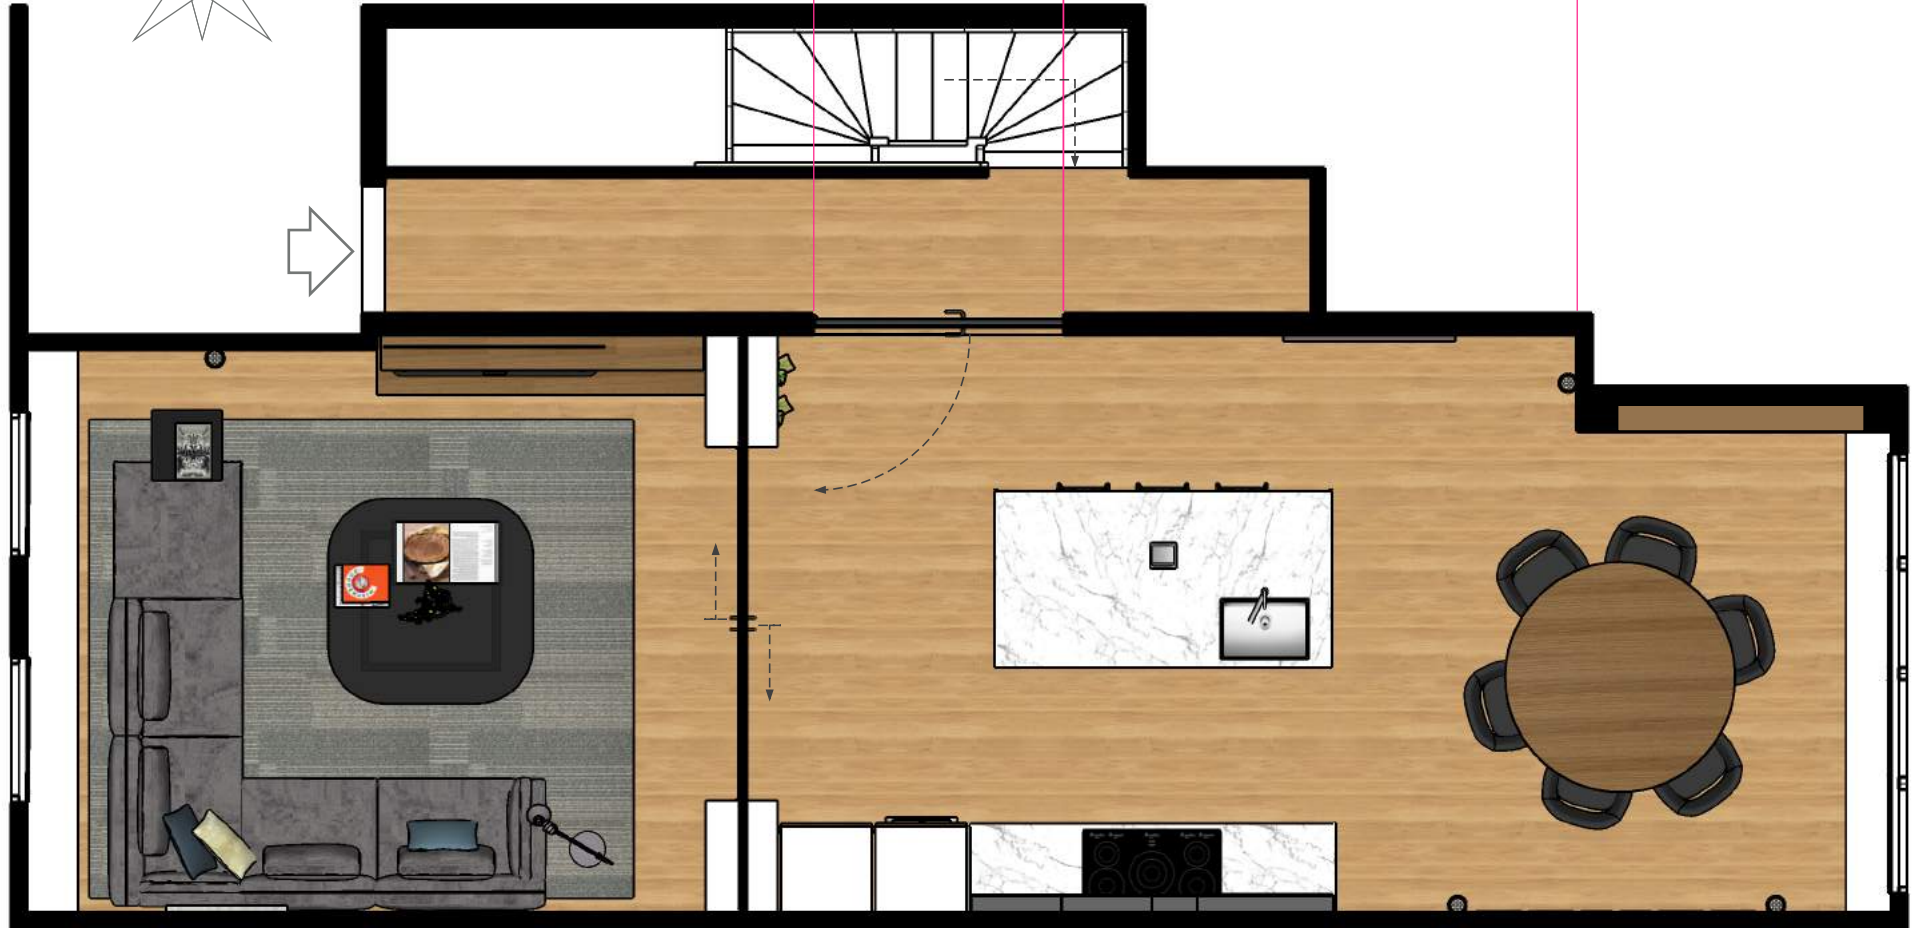

optie 1: zithoek op het zuiden

optie 2: eethoek op het zuiden

Stefania

referentiebeelden van He&Ma

DE RODE DRAAD

- ✓ veel wit,
- ✓ warmte door licht houten meubels en plankjes,
- ✓ contrastrijke dunne lijnen en geometrische vormen (subtiel en stoer)
- ✓ kamerhoge elementen (statig)

Bron: Pinterest

moodboard: zee, duinen, statig, stoer

September you were good to me
MargoVanErkelens

kleuren en materialen met nieuwe vloer

Bron: Pinterest

conceptontwerp optie 1 - schaal 1:50

1,65 m

3,40 m

4,76 m

3,65 m

7,57 m

Stefania

conceptontwerp optie 2 - schaal 1:50

Stefania

lichtplan

Stefania