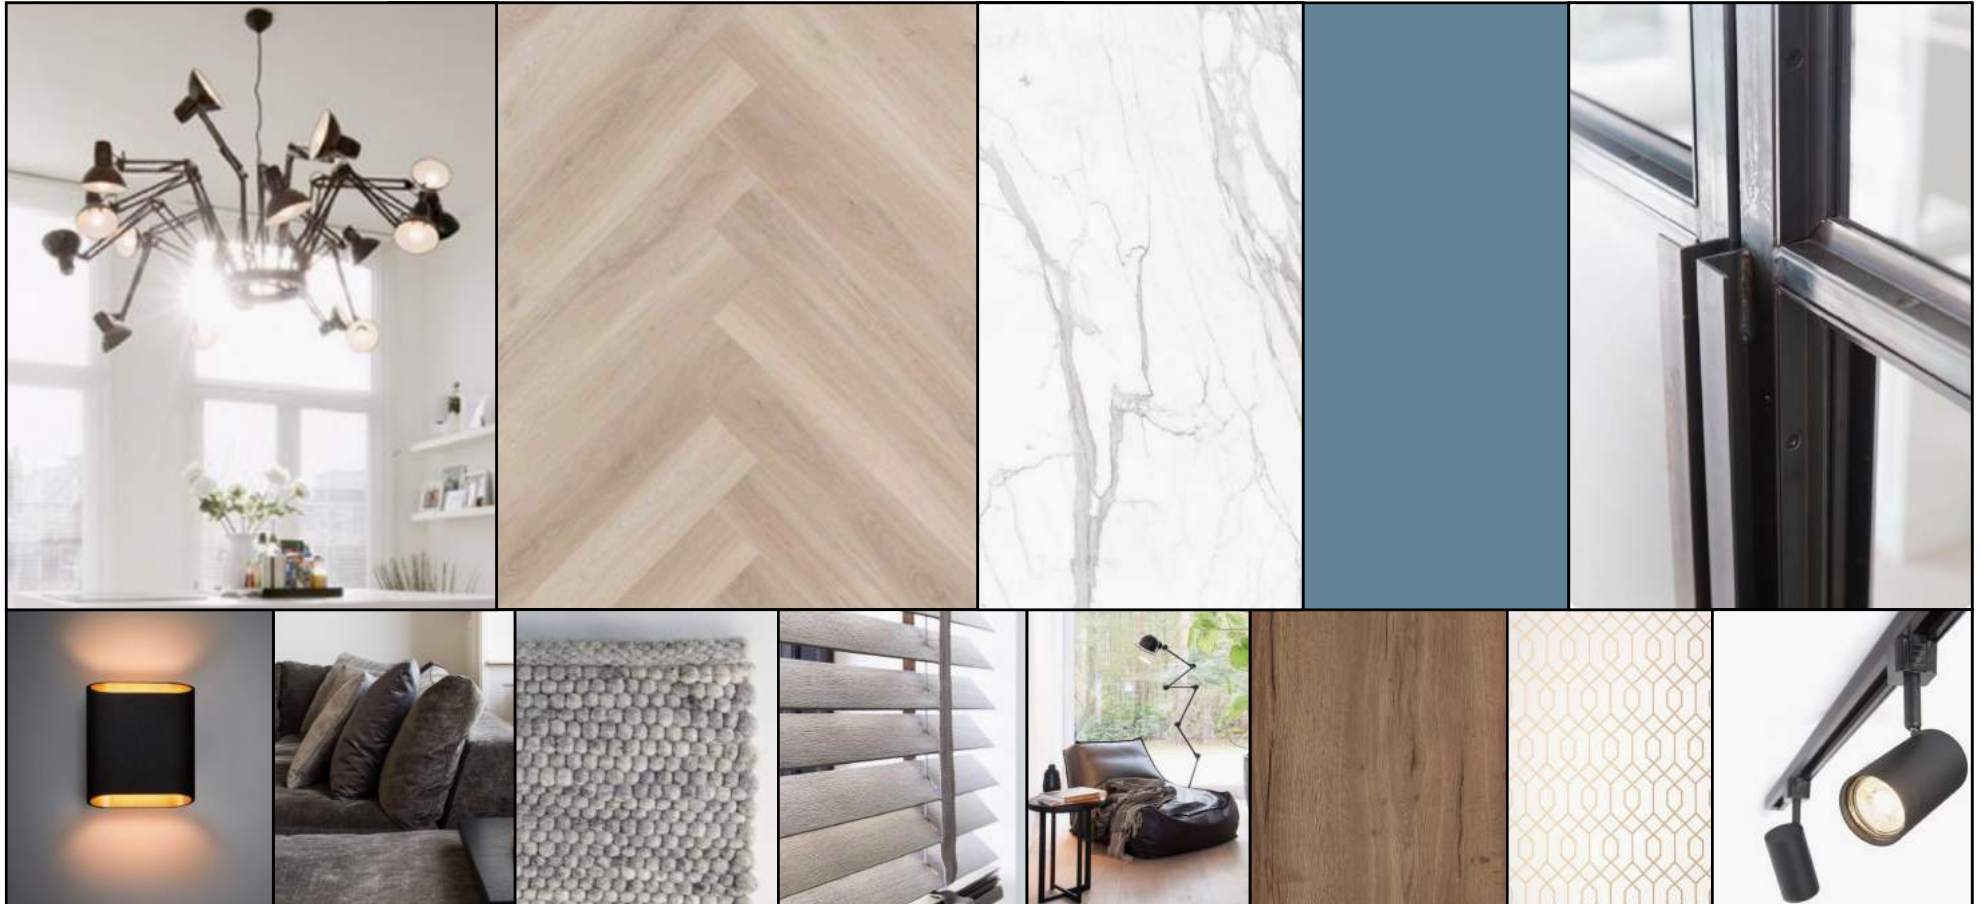

optie 1: zithoek op het zuiden

optie 2: eethoek op het zuiden

Stefania

referentiebeelden van He&Ma

DE RODE DRAAD

- ✓ veel wit,
- ✓ warmte door licht houten meubels en plankjes,
- ✓ contrastrijke dunne lijnen en geometrische vormen (subtiel en stoer)
- ✓ kamerhoge elementen (statig)

Bron: Pinterest

moodboard: zee, duinen, statig, stoer

September you were good to me
MargoVanErkelens

kleuren en materialen met nieuwe vloer

Bron: Pinterest

conceptontwerp optie 1 - schaal 1:50

1,65 m

3,40 m