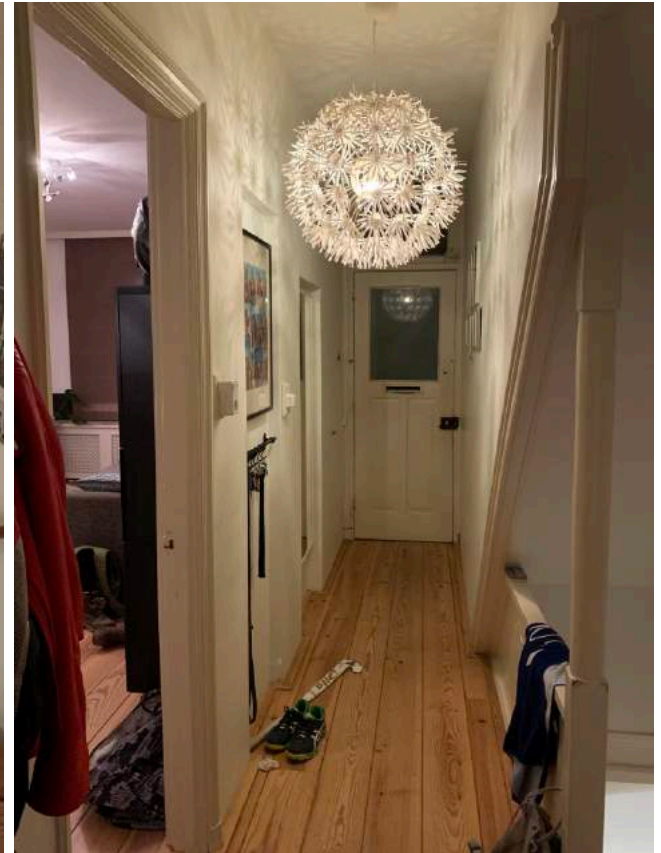

Stefania
RASTELLINO
interior design

Conceptontwerp woonetage

30 november 2019

Middelburgsestraat, Den Haag

bestaande situatie

CONTEXT

- ✓ Scheveningen, Den Haag
- ✓ Herenhuis
- ✓ Bouwjaar 1905
- ✓ Noord-Oosten oriëntatie
- ✓ Verhoogde begane grond

bestaande situatie woonkamer

Schaal 1:20

Stefania

bestaande situatie

De balustrade en omlijsting vormen een onderscheidend detail en geven karakter aan het huis

bestaande situatie

bestaande situatie

Stefania

analyse bestaande situatie

WENSEN He&Ma

- meer rust
- meer openheid/ruimtelijkheid (hal bij de woonkamer betrekken?)
- akoestische separatie tussen keuken/eethoek en woonkamer
- eenheid in stijl

KNELPUNTEN (eigen analyse)