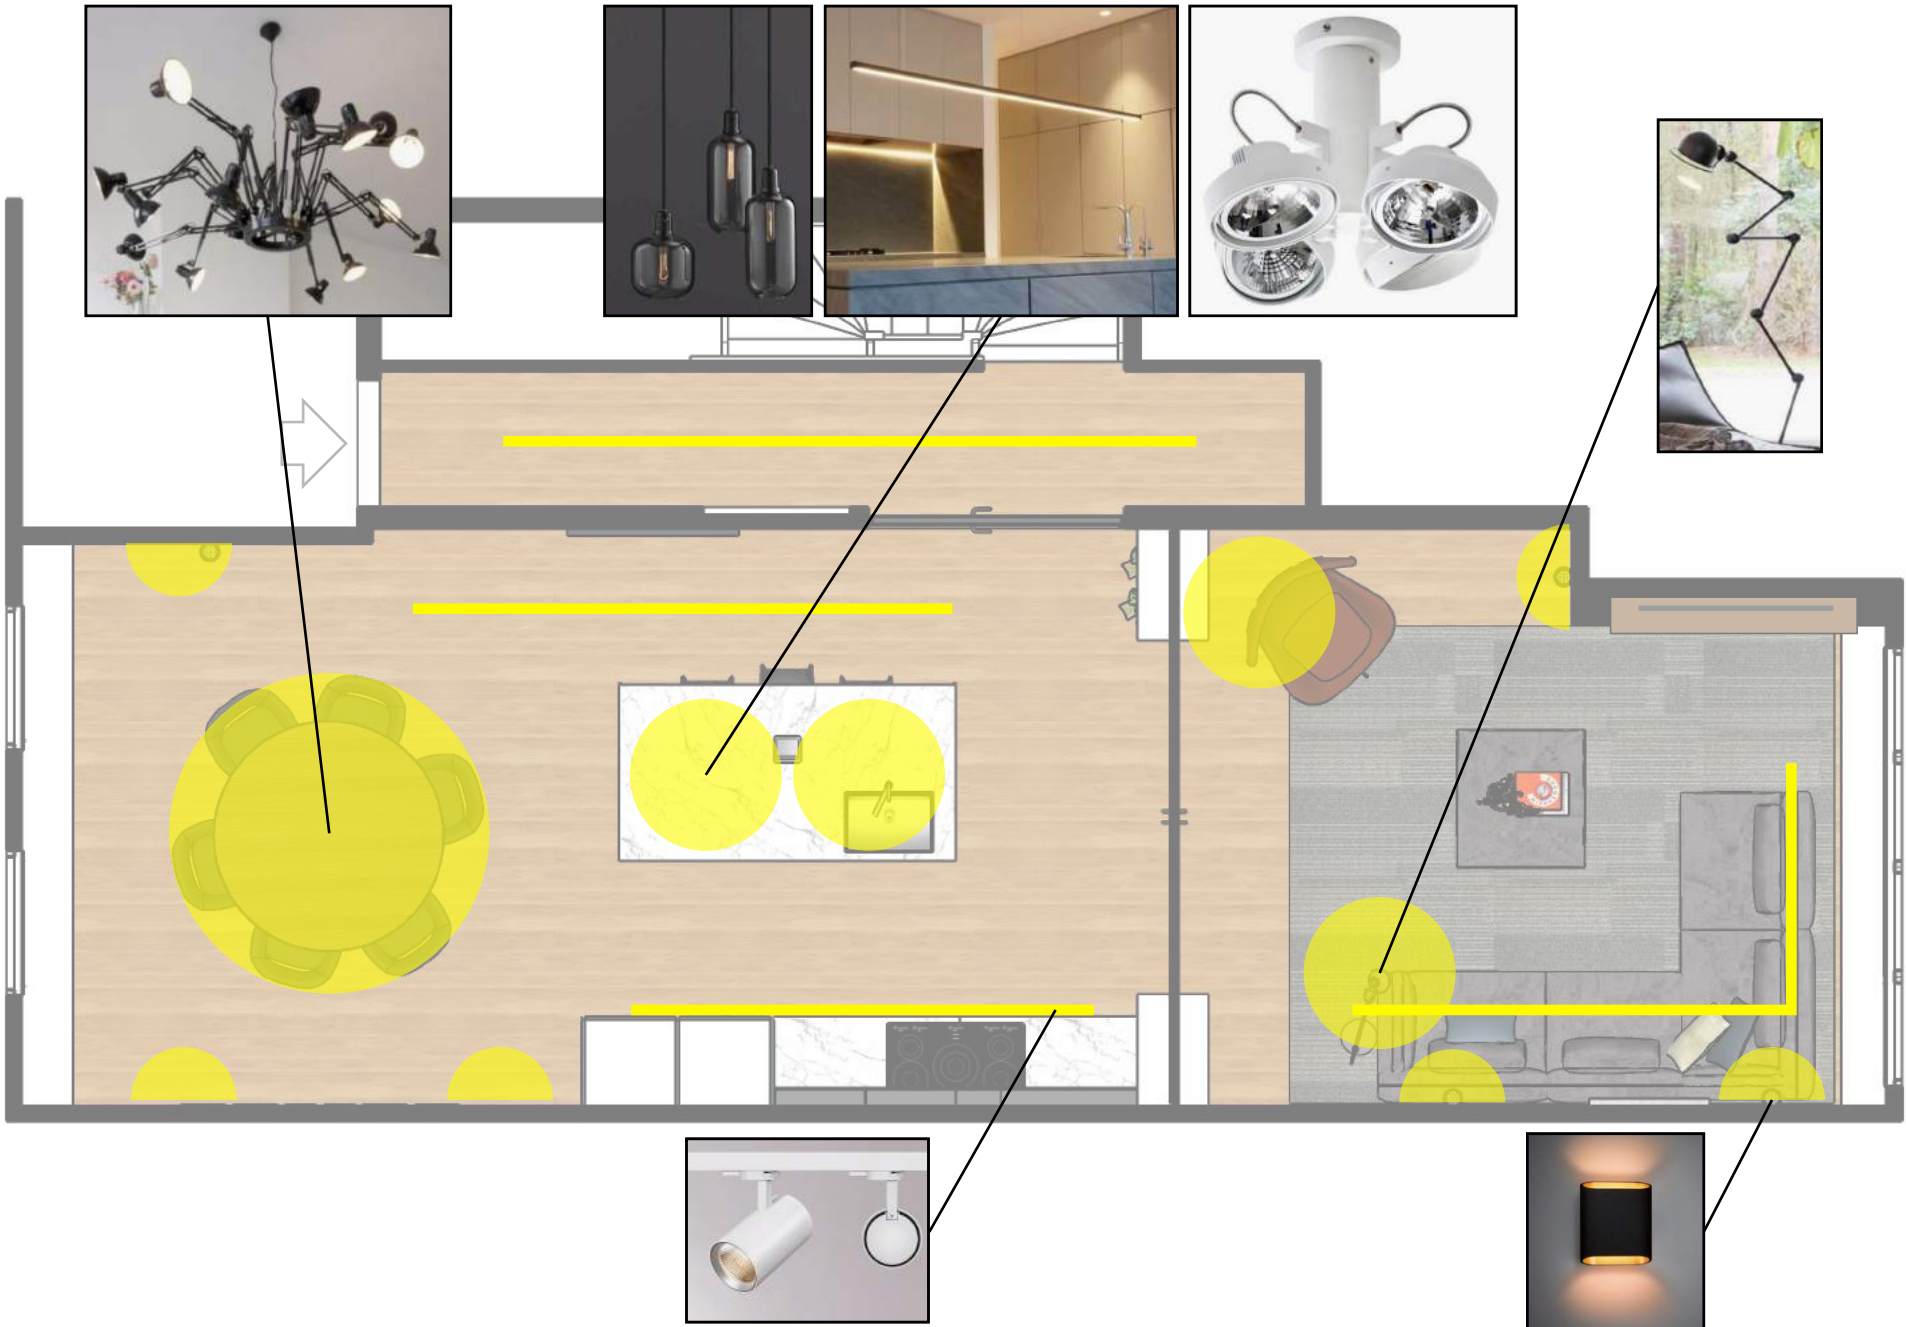

analyse bestaande situatie

WENSEN He&Ma

- meer rust
- meer openheid/ruimtelijkheid (hal bij de woonkamer betrekken?)
- akoestische separatie tussen keuken/eethoek en woonkamer
- eenheid in stijl

KNELPUNTEN (eigen analyse)

optie 1: zithoek op het zuiden

optie 2: eethoek op het zuiden

Stefania

referentiebeelden van He&Ma

DE RODE DRAAD

- ✓ veel wit,
- ✓ warmte door licht houten meubels en plankjes,
- ✓ contrastrijke dunne lijnen en geometrische vormen (subtiel en stoer)
- ✓ kamerhoge elementen (statig)

Bron: Pinterest

moodboard: zee, duinen, statig, stoer

September you were good to me
MargoVanErkelens

kleuren en materialen met nieuwe vloer

Bron: Pinterest

conceptontwerp optie 1 - schaal 1:50

1,65 m

3,40 m

4,76 m

3,65 m

7,57 m

Stefania

conceptontwerp optie 2 - schaal 1:50

Stefania

lichtplan

Stefania