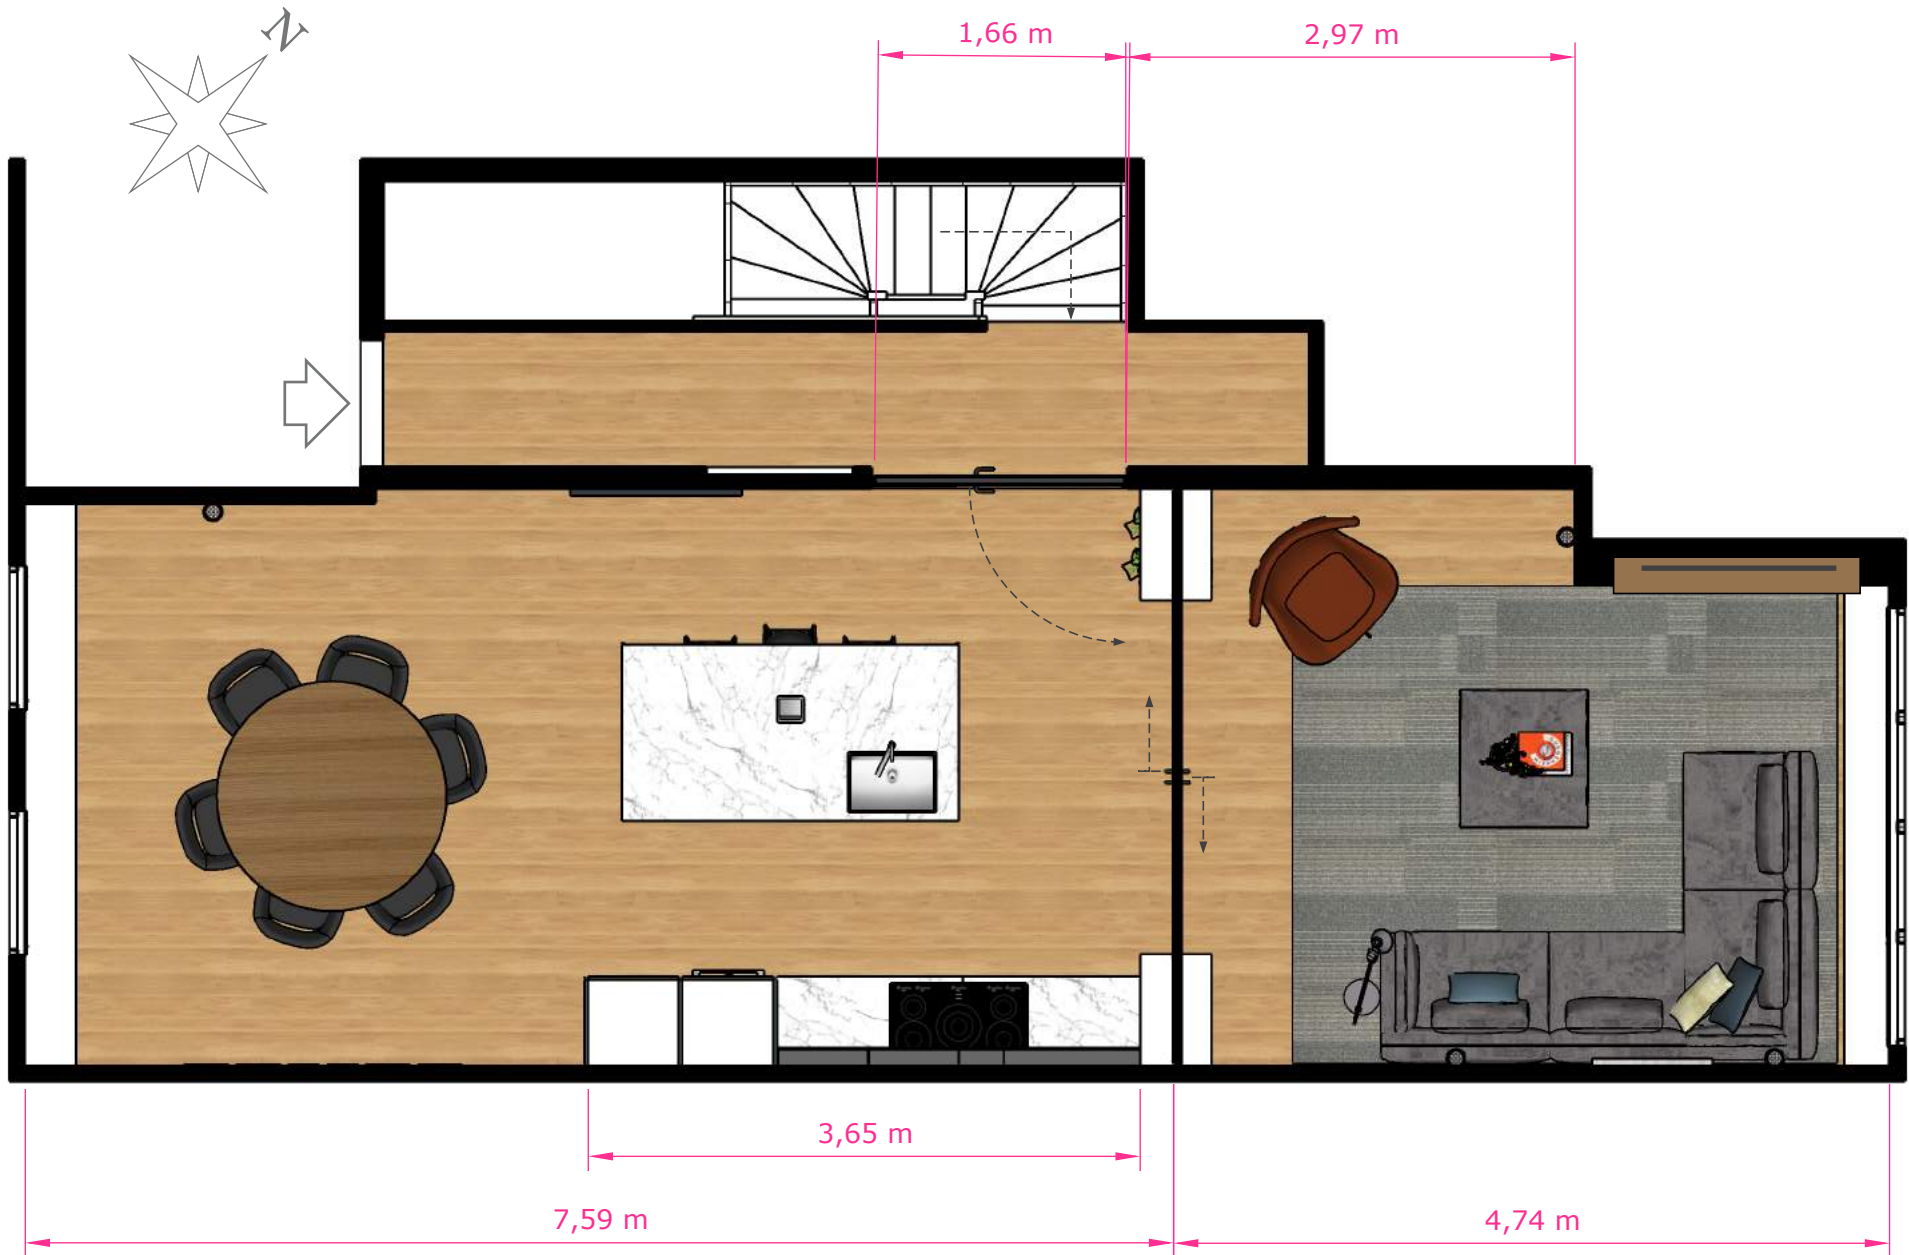

Stefania
RASTELLINO
interior design

Conceptontwerp woonetage

30 november 2019

Middelburgsestraat, Den Haag

bestaande situatie

CONTEXT

- ✓ Scheveningen, Den Haag
- ✓ Herenhuis
- ✓ Bouwjaar 1905
- ✓ Noord-Oosten oriëntatie
- ✓ Verhoogde begane grond

bestaande situatie woonkamer

Schaal 1:20

Stefania

bestaande situatie

De balustrade en omlijsting vormen een onderscheidend detail en geven karakter aan het huis

bestaande situatie

bestaande situatie

Stefania

analyse bestaande situatie

WENSEN He&Ma

- meer rust
- meer openheid/ruimtelijkheid (hal bij de woonkamer betrekken?)
- akoestische separatie tussen keuken/eethoek en woonkamer
- eenheid in stijl

KNELPUNTEN (eigen analyse)

4,76 m

3,65 m

7,57 m

Stefania

conceptontwerp optie 2 - schaal 1:50

Stefania

lichtplan

Stefania