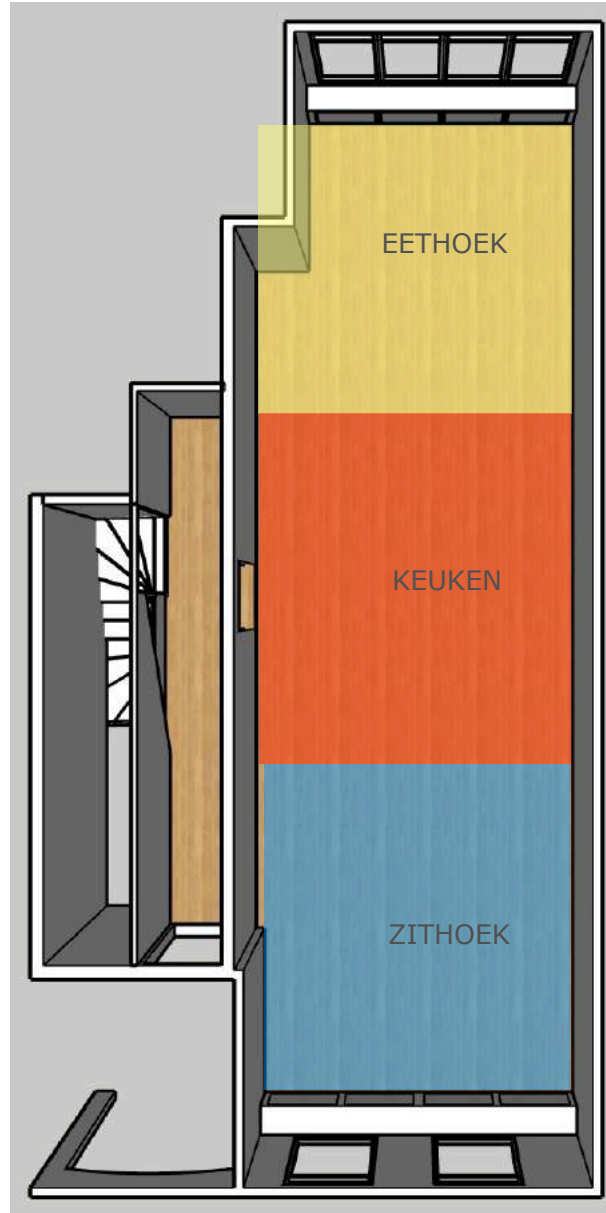

bestaande situatie woonkamer

Schaal 1:20

Stefania

bestaande situatie

De balustrade en omlijsting vormen een onderscheidend detail en geven karakter aan het huis

bestaande situatie

bestaande situatie

Stefania

analyse bestaande situatie

WENSEN He&Ma

- meer rust
- meer openheid/ruimtelijkheid (hal bij de woonkamer betrekken?)
- akoestische separatie tussen keuken/eethoek en woonkamer
- eenheid in stijl

KNELPUNTEN (eigen analyse)

- verdeling ruimtegebruik
- looproute (door de keuken heen)
- zichtassen (achterkant keuken, TV centraal)
- harde contrasten in kleuren en stijlen (onrust)

Ruimtegebruik bestaande situatie

programma

Ruimtegebruik bestaande situatie

optie 1: zithoek op het zuiden

optie 2: eethoek op het zuiden

Stefania

referentiebeelden van He&Ma

DE RODE DRAAD

- ✓ veel wit,
- ✓ warmte door licht houten meubels en plankjes,
- ✓ contrastrijke dunne lijnen en geometrische vormen (subtiel en stoer)
- ✓ kamerhoge elementen (statig)