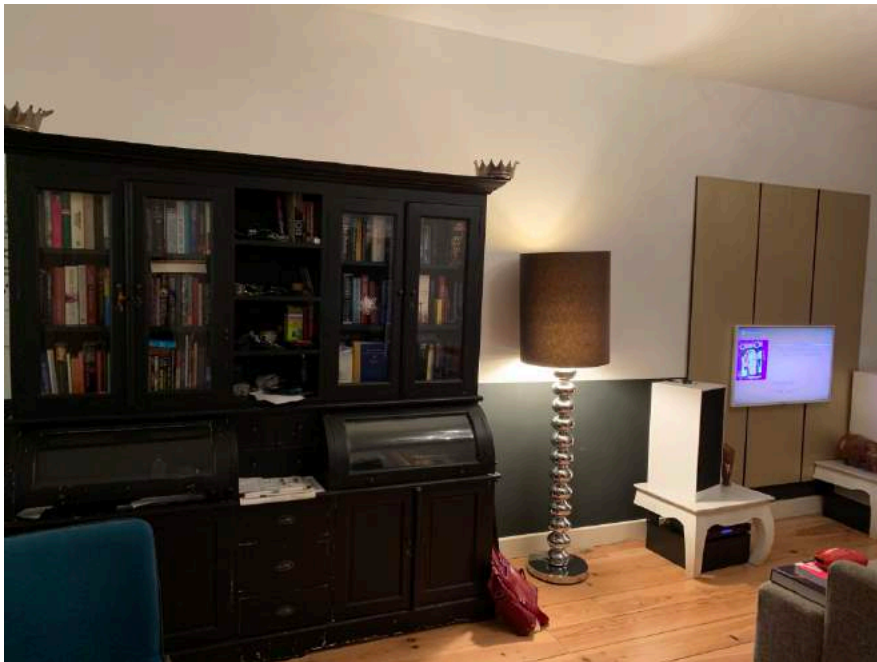

bestaande situatie woonkamer

Schaal 1:20

Stefania

bestaande situatie

De balustrade en omlijsting vormen een onderscheidend detail en geven karakter aan het huis

bestaande situatie

bestaande situatie

Stefania

analyse bestaande situatie

WENSEN He&Ma

- meer rust
- meer openheid/ruimtelijkheid (hal bij de woonkamer betrekken?)
- akoestische separatie tussen keuken/eethoek en woonkamer
- eenheid in stijl

KNELPUNTEN (eigen analyse)