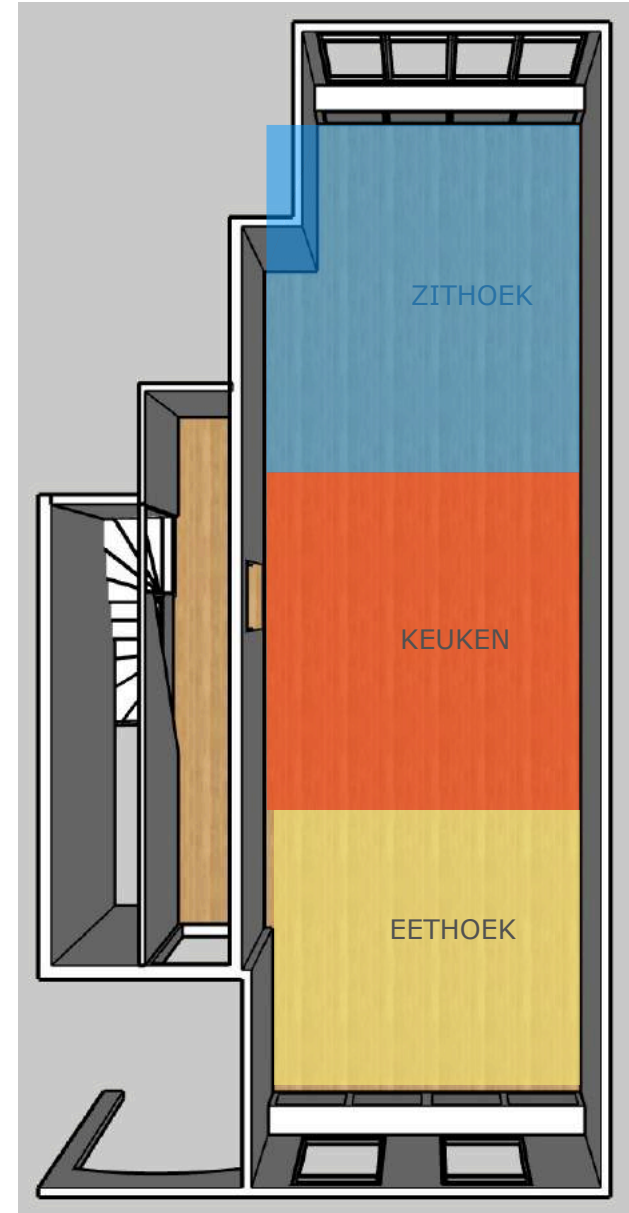

bestaande situatie woonkamer

Schaal 1:20

Stefania

bestaande situatie

De balustrade en omlijsting vormen een onderscheidend detail en geven karakter aan het huis

bestaande situatie

bestaande situatie

Stefania

analyse bestaande situatie

WENSEN He&Ma

- meer rust
- meer openheid/ruimtelijkheid (hal bij de woonkamer betrekken?)
- akoestische separatie tussen keuken/eethoek en woonkamer
- eenheid in stijl

KNELPUNTEN (eigen analyse)

- verdeling ruimtegebruik
- looproute (door de keuken heen)
- zichtassen (achterkant keuken, TV centraal)
- harde contrasten in kleuren en stijlen (onrust)

Ruimtegebruik bestaande situatie

programma

Ruimtegebruik bestaande situatie

optie 1: zithoek op het zuiden

optie 2: eethoek op het zuiden

Stefania

referentiebeelden van He&Ma

DE RODE DRAAD

- ✓ veel wit,
- ✓ warmte door licht houten meubels en plankjes,
- ✓ contrastrijke dunne lijnen en geometrische vormen (subtiel en stoer)
- ✓ kamerhoge elementen (statig)