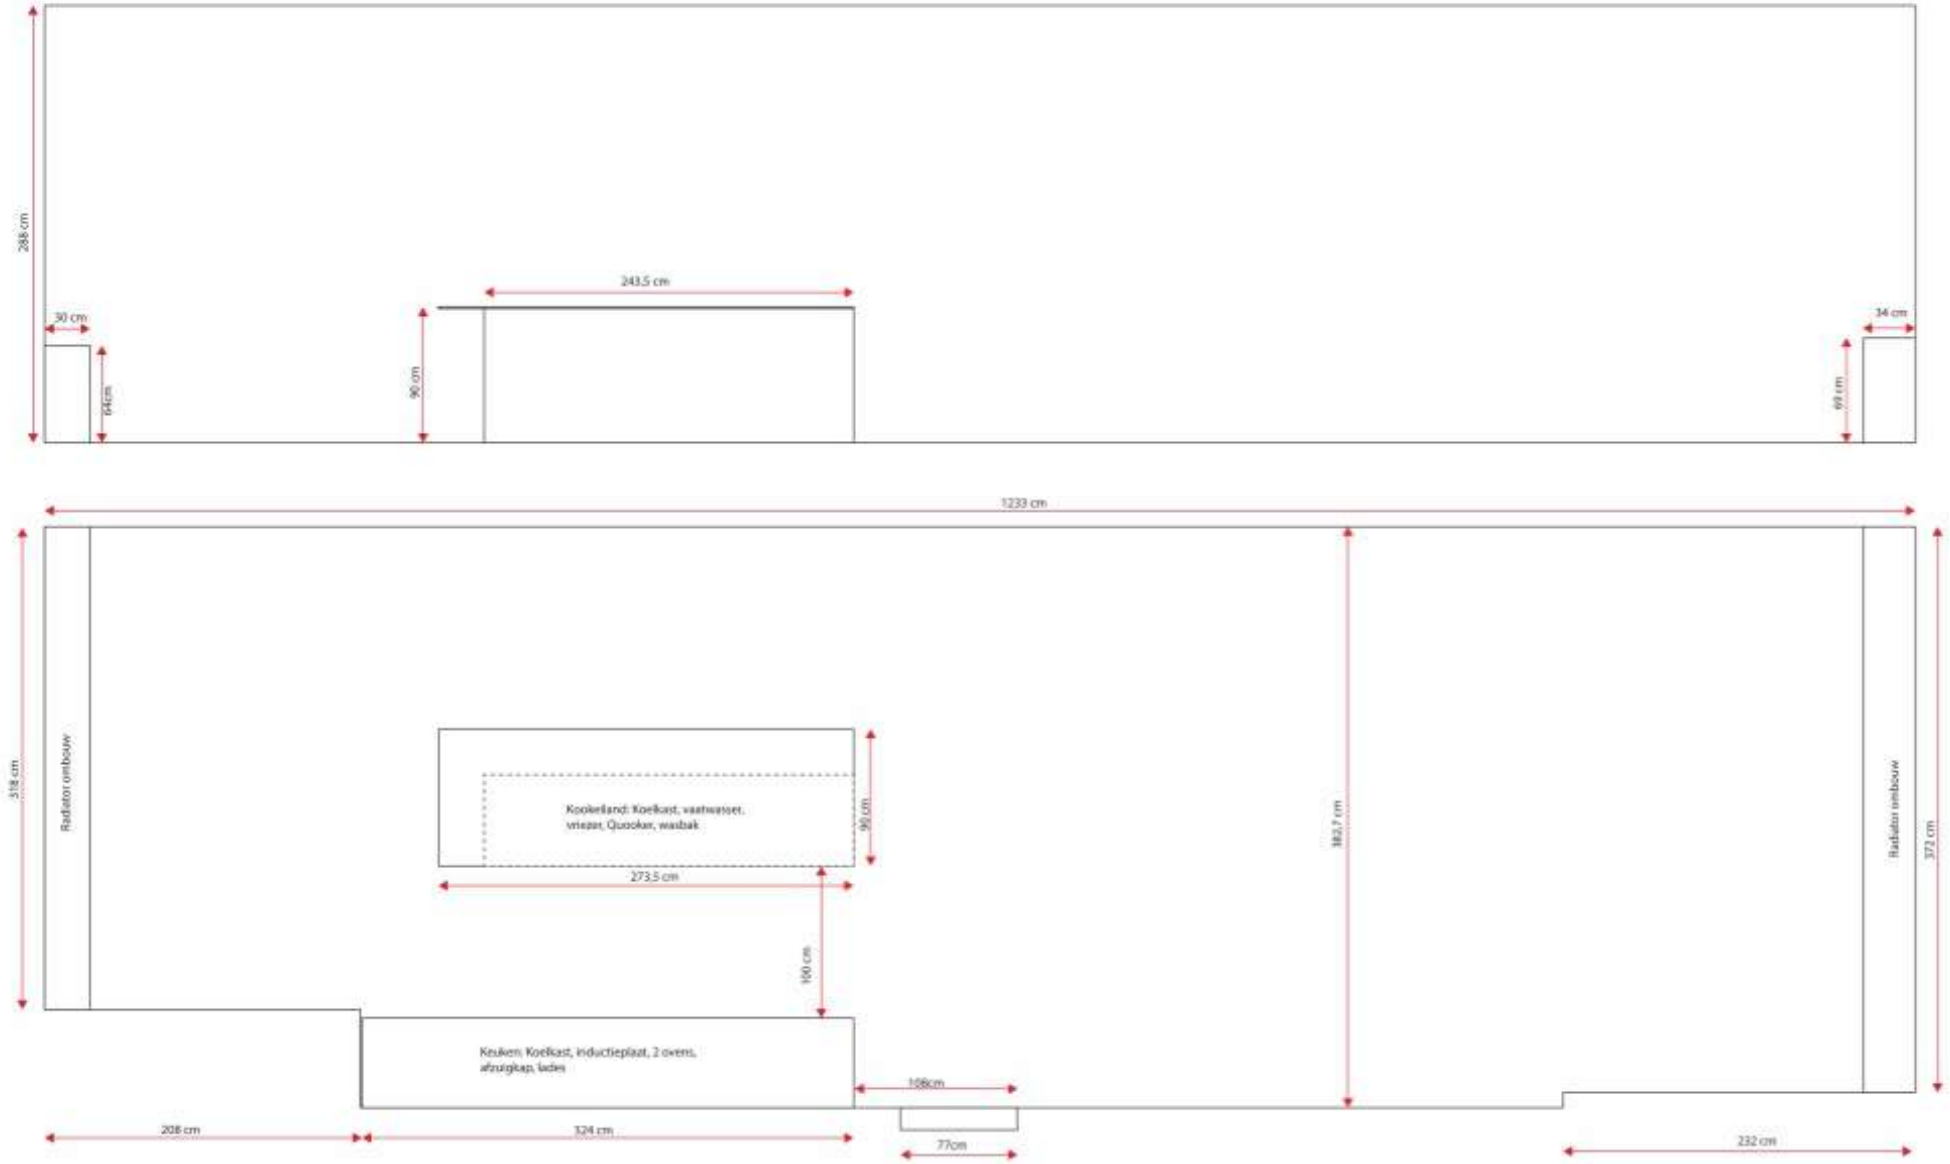

Stefania
RASTELLINO
interior design

Conceptontwerp woonetage

30 november 2019

Middelburgsestraat, Den Haag

bestaande situatie

CONTEXT

- ✓ Scheveningen, Den Haag
- ✓ Herenhuis
- ✓ Bouwjaar 1905
- ✓ Noord-Oosten oriëntatie
- ✓ Verhoogde begane grond

bestaande situatie woonkamer

Schaal 1:20

Stefania

bestaande situatie

De balustrade en omlijsting vormen een onderscheidend detail en geven karakter aan het huis

bestaande situatie

bestaande situatie

Stefania

analyse bestaande situatie

WENSEN He&Ma

- meer rust
- meer openheid/ruimtelijkheid (hal bij de woonkamer betrekken?)
- akoestische separatie tussen keuken/eethoek en woonkamer
- eenheid in stijl

KNELPUNTEN (eigen analyse)

4,76 m

3,65 m

7,57 m

Stefania

conceptontwerp optie 2 - schaal 1:50

Stefania

lichtplan

Stefania