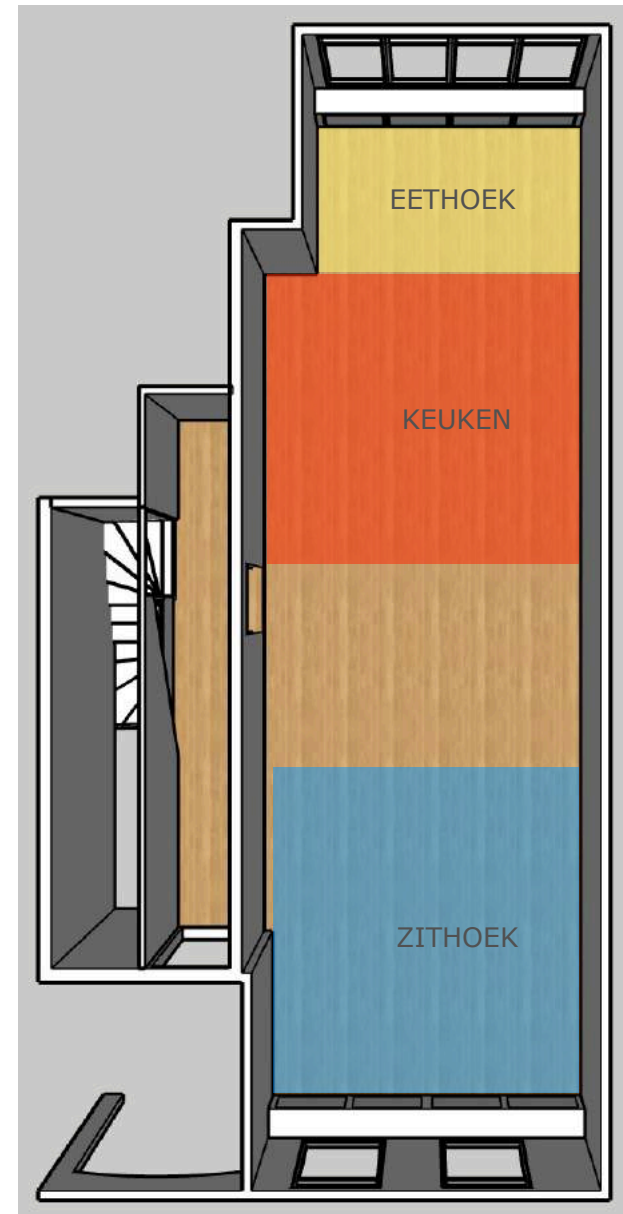

Stefania
RASTELLINO
interior design

Conceptontwerp woonetage

30 november 2019

Middelburgsestraat, Den Haag

bestaande situatie

CONTEXT

- ✓ Scheveningen, Den Haag
- ✓ Herenhuis
- ✓ Bouwjaar 1905
- ✓ Noord-Oosten oriëntatie
- ✓ Verhoogde begane grond

bestaande situatie woonkamer

Schaal 1:20

Stefania

bestaande situatie

De balustrade en omlijsting vormen een onderscheidend detail en geven karakter aan het huis

bestaande situatie

bestaande situatie

Stefania

analyse bestaande situatie

WENSEN He&Ma

- meer rust
- meer openheid/ruimtelijkheid (hal bij de woonkamer betrekken?)
- akoestische separatie tussen keuken/eethoek en woonkamer
- eenheid in stijl

KNELPUNTEN (eigen analyse)

- verdeling ruimtegebruik
- looproute (door de keuken heen)
- zichtassen (achterkant keuken, TV centraal)
- harde contrasten in kleuren en stijlen (onrust)

Ruimtegebruik bestaande situatie

programma

Ruimtegebruik bestaande situatie